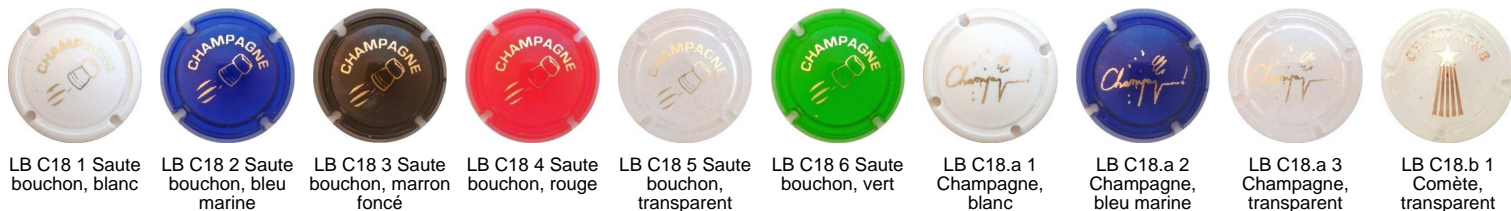

COMPLAISANCE SÉRIE C016

LB C16 Blanc et noir LB C16.a Violine et noir LB C16.b Rose et noir LB C16.c Jaune et noir LB C16.d Orange et noir

COMPLAISANCE SÉRIE C017

LB C17 Vert métallisé et noir LB C17.a Vert métallisé et noir LB C17.b Or et noir LB C17.c Bleu métallisé et noir LB C17.d NR Argent et noir

COMPLAISANCE SÉRIE C018

LB C18 1 Saute bouchon, blanc LB C18 2 Saute bouchon, bleu marine LB C18 3 Saute bouchon, marron foncé LB C18 4 Saute bouchon, rouge LB C18 5 Saute bouchon, bleu transparent LB C18 6 Saute bouchon, vert LB C18.a 1 Champagne, blanc LB C18.a 2 Champagne, bleu marine LB C18.a 3 Champagne, transparent LB C18.b 1 Comète, transparent